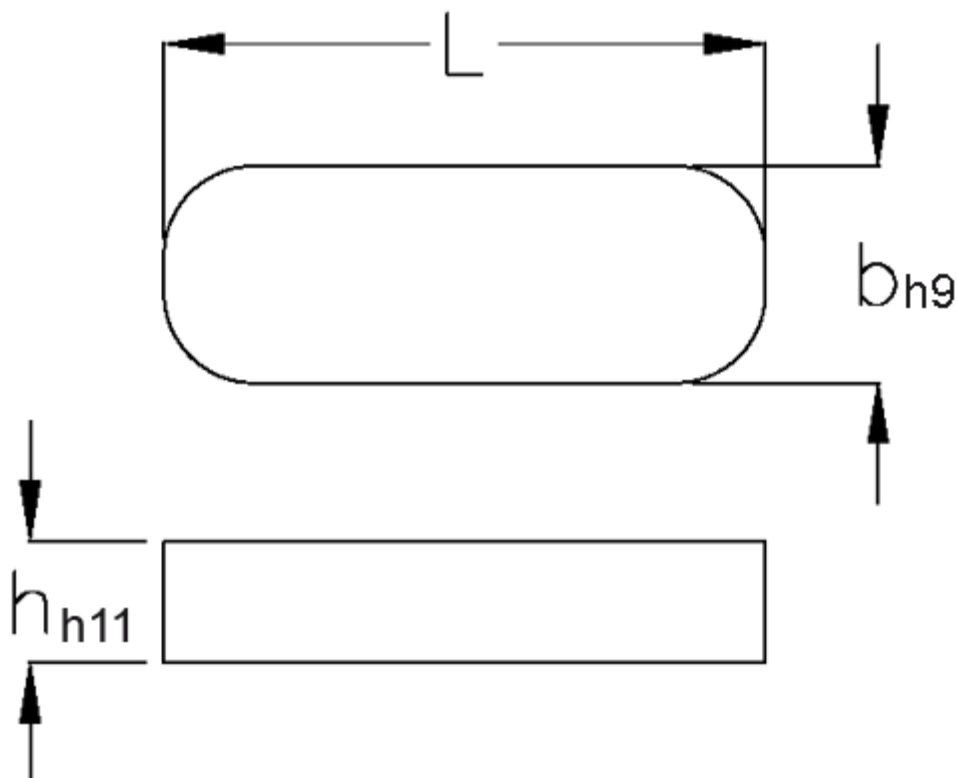

Varenummer: 090510836

Beskrivelse: KLEE Pasfedre A 10x8x36 DIN 6885

Mål

b = 10

h = 8

L = 36.0

Tolerance b = 0.036

Tolerance h = 0.090

Tolerance L = -0,3